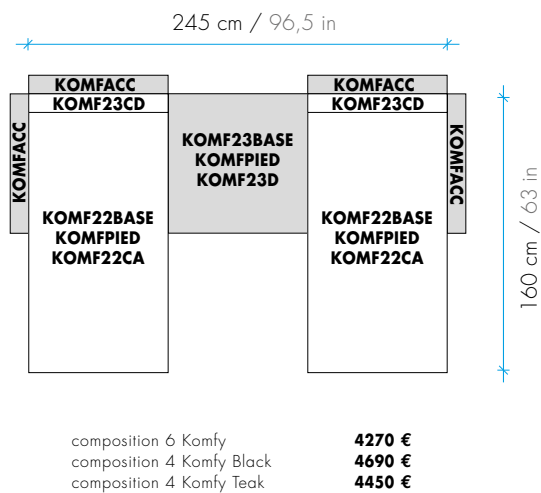

canapé 2 places Komfy **2370 €**  
 canapé 2 places Komfy Black **2875 €**  
 canapé 2 places Komfy Teak **2630 €**  
**KOMF22HOUSSE** (housse cover funda) **230 €**

canapé 3 places Komfy **2805 €**  
 canapé 3 places Komfy Black **3320 €**  
 canapé 3 places Komfy Teak **3070 €**  
**KOMF21HOUSSE** (housse cover funda) **290 €**

composition 2 Komfy **6555 €**  
 composition 2 Komfy Black **7755 €**  
 composition 2 Komfy Teak **7200 €**  
**KOMFHOUSSSE2** (housse cover funda) **580 €**

composition 3 Komfy **6555 €**  
 composition 3 Komfy Black **7755 €**  
 composition 3 Komfy Teak **7200 €**  
**KOMFHOUSSSE3** (housse cover funda) **580 €**