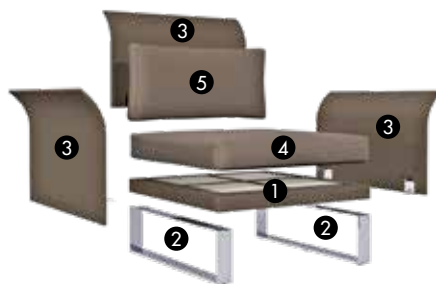

FAUTEUIL SALON avec coussins d'assise-dossier et accoudoirs
LOUNGE CHAIR incl. seat & back cushions and armrest
SILLÓN BAJO con cojines de asiento-respaldo e brazo

KOMFY **1730€** KOMFY BLACK **2045€** KOMFY TEAK **1865€**

composition combination composición :

- ① **KOMF23BASE**
- ② **KOMFPIED**
- ③ **KOMFACC** (x3)
- ④ **KOMF23CA**
- ⑤ **KOMF23CD**

KOMFY **810€** KOMFY BLACK **810€** KOMFY TEAK **810€**

composition combination composición :

- ① **KOMF23BASE**
- ② **KOMFPIED**
- ③ **KOMF23CA**

Chaque module composable est muni de ses accessoires de liaison, les prix des compositions Komfy sont calculés avec tissu Classic.
Every module can be combined with the others and come with connection accessories, the prices of the Komfy compositions are calculated with Classic fabrics.
Cada modulo combinado está dotado de sus accesorios de unión, los precios de las composiciones Komfy se calculan con Classic tejidos.