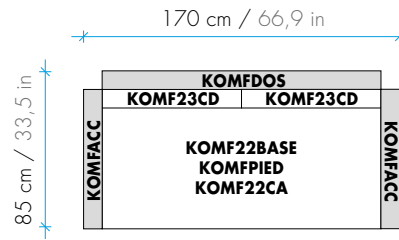

canapé 2 places Komfy **2370 €**  
 canapé 2 places Komfy Black **2875 €**  
 canapé 2 places Komfy Teak **2630 €**  
**KOMF22HOUSSE** (housse cover funda) **230 €**

canapé 3 places Komfy **2805 €**  
 canapé 3 places Komfy Black **3320 €**  
 canapé 3 places Komfy Teak **3070 €**  
**KOMF21HOUSSE** (housse cover funda) **290 €**