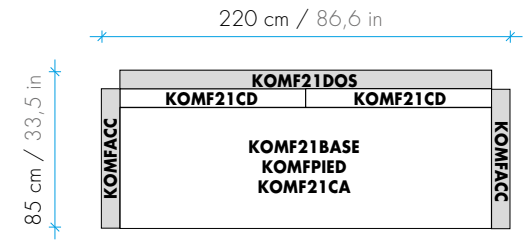

canapé 2 places Komfy **2370 €**  
 canapé 2 places Komfy Black **2875 €**  
 canapé 2 places Komfy Teak **2630 €**  
**KOMF22HOUSSE** (housse cover funda) **230 €**

canapé 3 places Komfy **2805 €**  
 canapé 3 places Komfy Black **3320 €**  
 canapé 3 places Komfy Teak **3070 €**  
**KOMF21HOUSSE** (housse cover funda) **290 €**