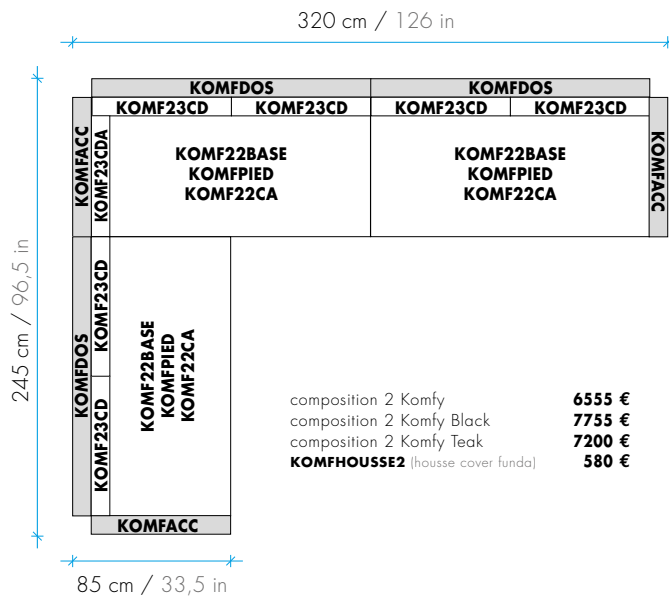

composition 2 Komfy **6555 €**
composition 2 Komfy Black **7755 €**
composition 2 Komfy Teak **7200 €**
KOMFHOUSSSE2 (housse cover funda) **580 €**