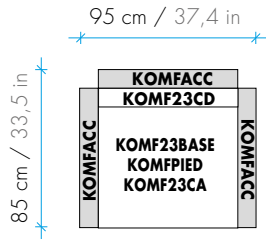

KOMFY

EXEMPLES DE COMPOSITIONS EXAMPLES OF COMBINATION EJEMPLOS DE COMPOSICIÓN

fauteuil Komfy **1730 €**
fauteuil Komfy Black **2045 €**
fauteuil Komfy Teak **1865 €**
KOMF23HOUSSE (housse cover funda) **150 €**