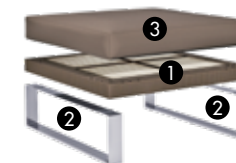

KOMFY **810€** KOMFY BLACK **810€** KOMFY TEAK **810€**

composition combination composición :

- ① **KOMF23BASE**
- ② **KOMFPIED**
- ③ **KOMF23CA**

Chaque module composable est muni de ses accessoires de liaison, les prix des compositions Komfy sont calculés avec tissu Classic.
Every module can be combined with the others and come with connection accessories, the prices of the Komfy compositions are calculated with Classic fabrics.
Cada modulo combinado está dotado de sus accesorios de unión, los precios de las composiciones Komfy se calculan con Classic tejidos.