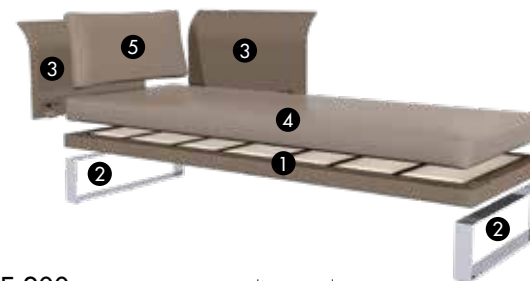

MÉRIDIENNE 200 cm avec coussins d'assise-dossier
CHAISE LOUNGE 200 cm incl. seat & back cushions
TUMBONA 200 cm con cojines de asiento-respaldo

KOMFY **2060€** KOMFY BLACK **2270€** KOMFY TEAK **2150€**

composition combination composición :

- ① **KOMF21BASE**
- ② **KOMFPIED**
- ③ **KOMFACC** (x2)
- ④ **KOMFDOS**
- ⑤ **KOMF21CA**
- ⑥ **KOMF23CD**