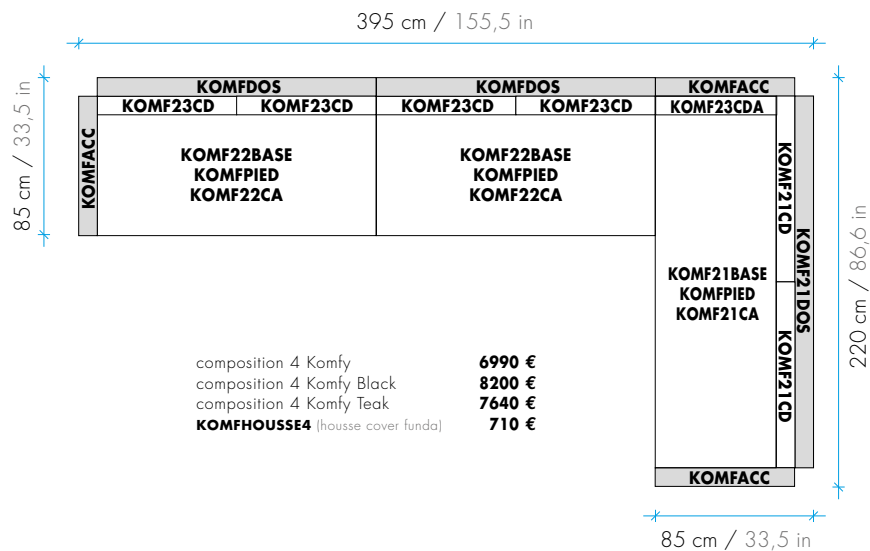

Chaque module composable est muni de ses accessoires de liaison, les prix des compositions Komfy sont calculés avec tissu Classic.
Every module can be combined with the others and come with connection accessories, the prices of the Komfy compositions are calculated with Classic fabrics.
Cada modulo combinado está dotado de sus accesorios de unión, los precios de las composiciones Komfy se calculan con Classic tejidos.