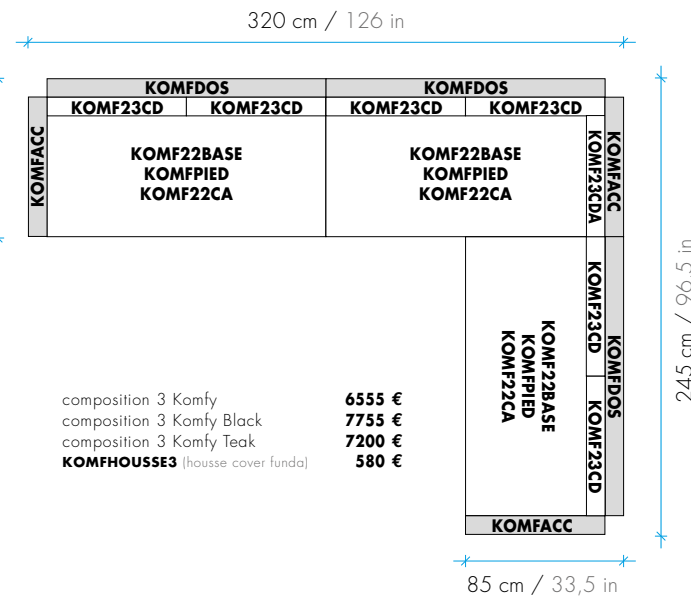

composition 3 Komfy **6555 €**
composition 3 Komfy Black **7755 €**
composition 3 Komfy Teak **7200 €**
KOMFHOUSSSE3 (housse cover funda) **580 €**