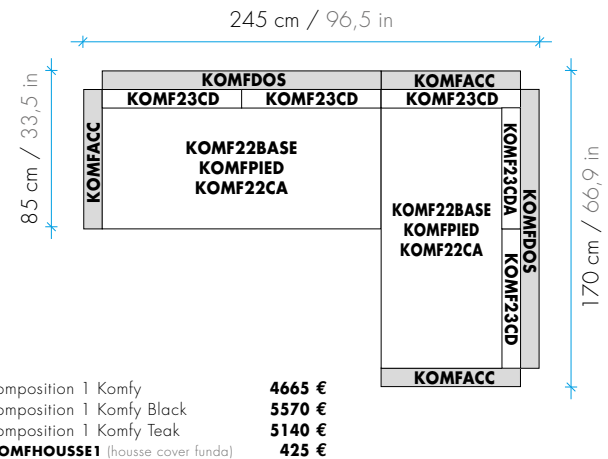

Chaque module composable est muni de ses accessoires de liaison, les prix des compositions Komfy sont calculés avec tissu Classic.
Every module can be combined with the others and come with connection accessories, the prices of the Komfy compositions are calculated with Classic fabrics.
Cada modulo combinado está dotado de sus accesorios de unión, los precios de las composiciones Komfy se calculan con Classic tejidos.