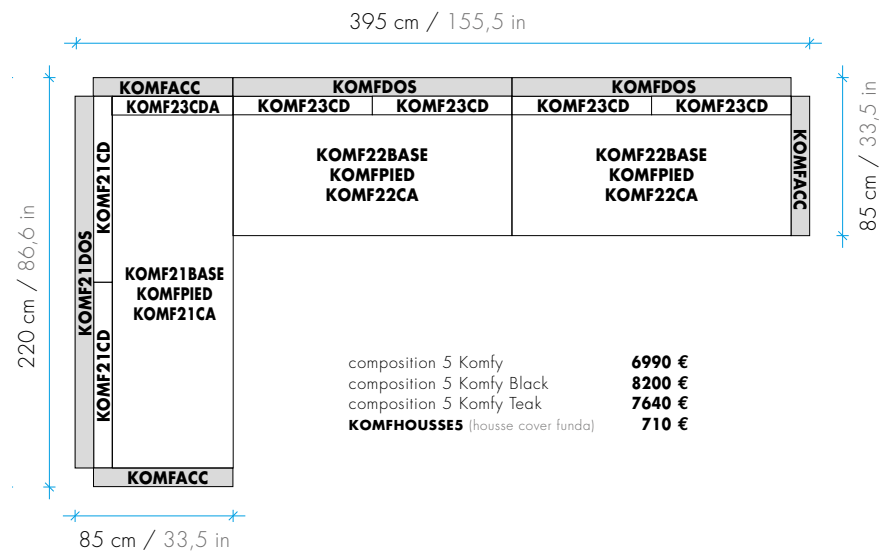

Chaque module composable est muni de ses accessoires de liaison, les prix des compositions Komfy sont calculés avec tissu Classic.
Every module can be combined with the others and come with connection accessories, the prices of the Komfy compositions are calculated with Classic fabrics.
Cada modulo combinado está dotado de sus accesorios de unión, los precios de las composiciones Komfy se calculan con Classic tejidos.