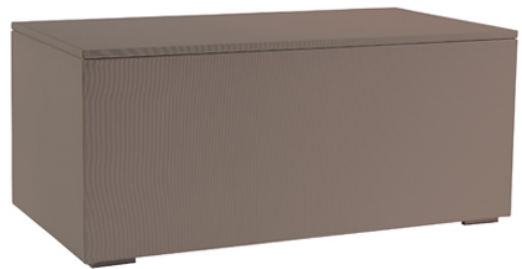

## Storage chest

Storage chest - Woven polyester cover

### Structure

blanc  
PF01

gris  
PF02

taupe  
LE13

## Caractéristiques

Dimensions : 160 x 85 x 71 cm

Poids brut : kg

Structure : Aluminium laqué

Matière : Polyester tissé