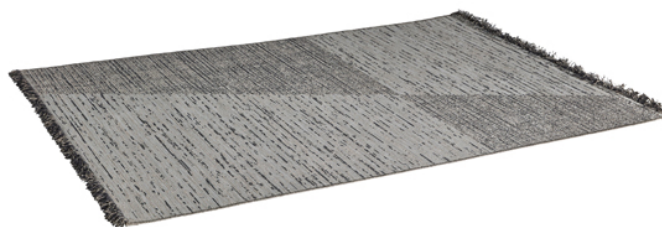

sifas

Outdoor carpet Diagonals

Outddor carpet Diagonals - Polypropylene

Collection

Additional

Caractéristiques

Dimensions : ND

Poids brut : kg

Poids net : 8 kg

Volume : 0.05 m³