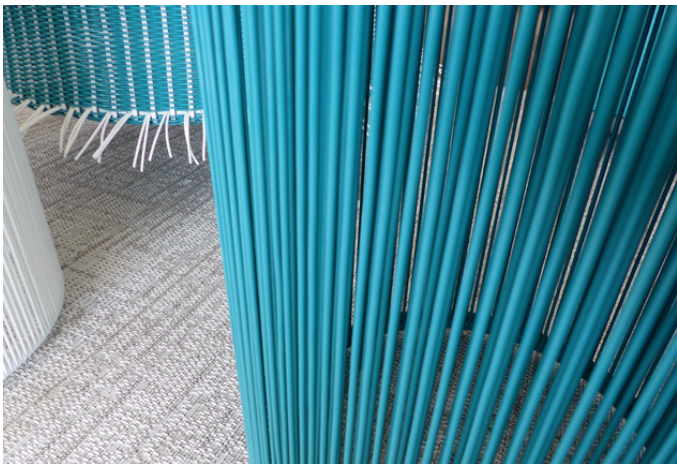

Coffee table

Side table diam.80 cm with structure aluminium and rope PVC

Collection

Fringes

Structure

White
FA01

White/Dark
Grey
FA02

Turchese/White
FA03

Caractéristiques

Dimensions : 80 × 80 × 35 cm

Poids brut : kg

Poids net : 11 kg

Volume : 0.27 m³

Structure : Aluminium laqué

Plateau : PVC

Matière : PVC